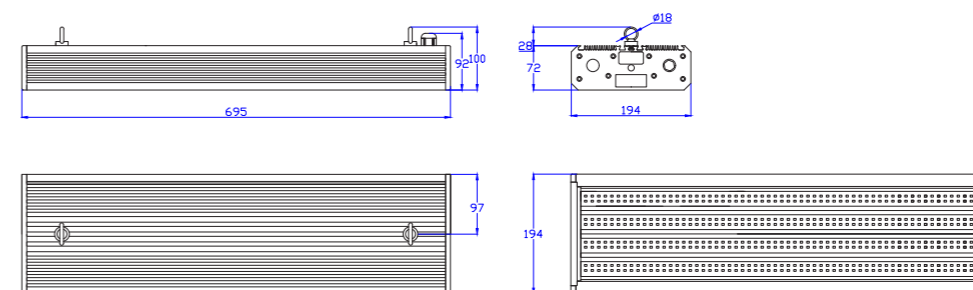

Без упаковки, крепление рым-болт, мм	695*194*100
В упаковке, крепление рым-болт, мм	700*200*105
Объем в упаковке, с крепл. рым-болт, м ³	0.02
Без упаковки, крепление скоба, мм	745*194*162
В упаковке, крепление скоба, мм	755*200*105
Объем в упаковке, с крепл. скоба, м ³	0.02

Чертежи

Светильник PROM 150 с потолочным креплением

Светильник PROM 150 с консольным креплением

Светильник PROM 150 с креплением рым-болт

Светильник PROM 150 с креплением скоба