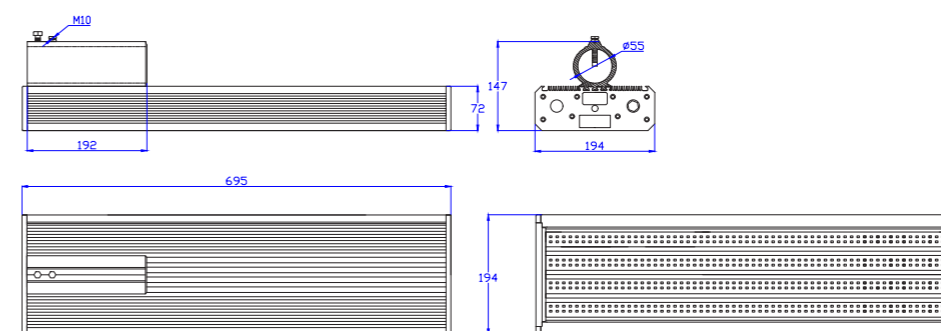

Светильник PROM 150 с консольным креплением