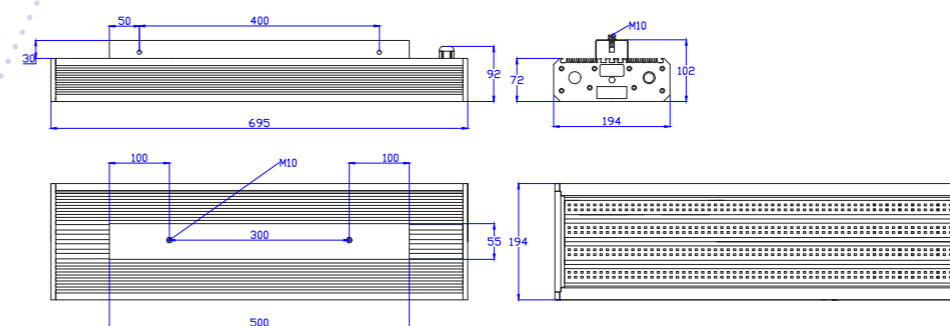

Светильник PROM 150 с потолочным креплением