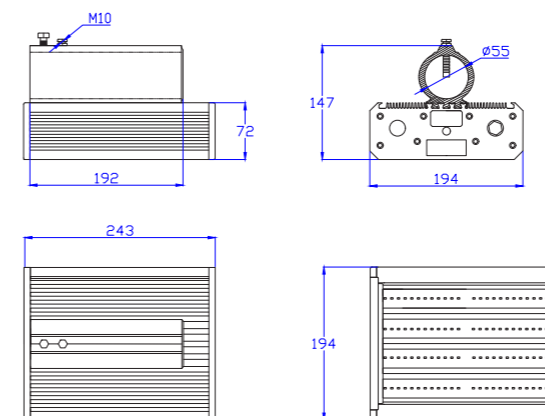

Светильник PROM 60 с консольным креплением