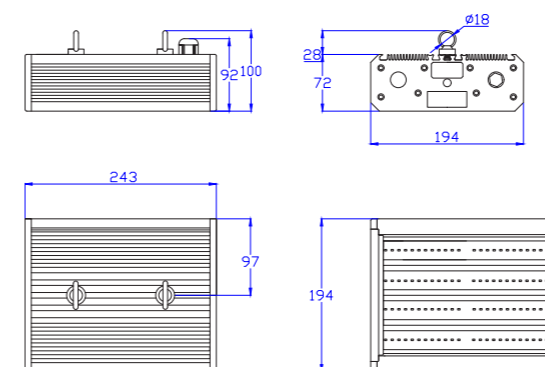

С потолочным креплением нетто, кг	2,7
С консольным креплением нетто, кг	3,2
С креплением рым-болт нетто, кг	2,5
С креплением скоба нетто, кг	3,0

Размеры

Без упаковки, потолочное крепление, мм	243*194*102
В упаковке, потолочное крепление, мм	245*200*105
Объем в упаковке, потолочное крепл. м ³	0,01
Без упаковки, консольное крепление, мм	243*194*147
В упаковке, консольное крепление, мм	245*200*155
Объем в упаковке, с консольным крепл. м ³	0,01

Без упаковки, крепление рым-болт, мм	243*194*100
В упаковке, крепление рым-болт, мм	245*200*105
Объем в упаковке, с крепл. рым-болт, м ³	0,01
Без упаковки, крепление скоба, мм	292*194*162
В упаковке, крепление скоба, мм	300*200*105
Объем в упаковке, с крепл. скоба, м ³	0,01

Чертежи

Светильник PROM 60 с потолочным креплением

Светильник PROM 60 с консольным креплением

Светильник PROM 60 с креплением рым-болт

Светильник PROM 60 с креплением скоба