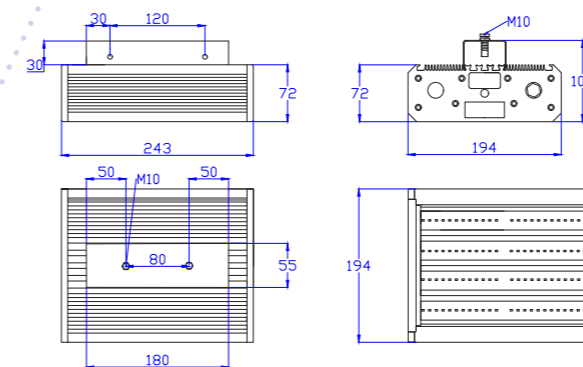

Светильник PROM 60 с потолочным креплением